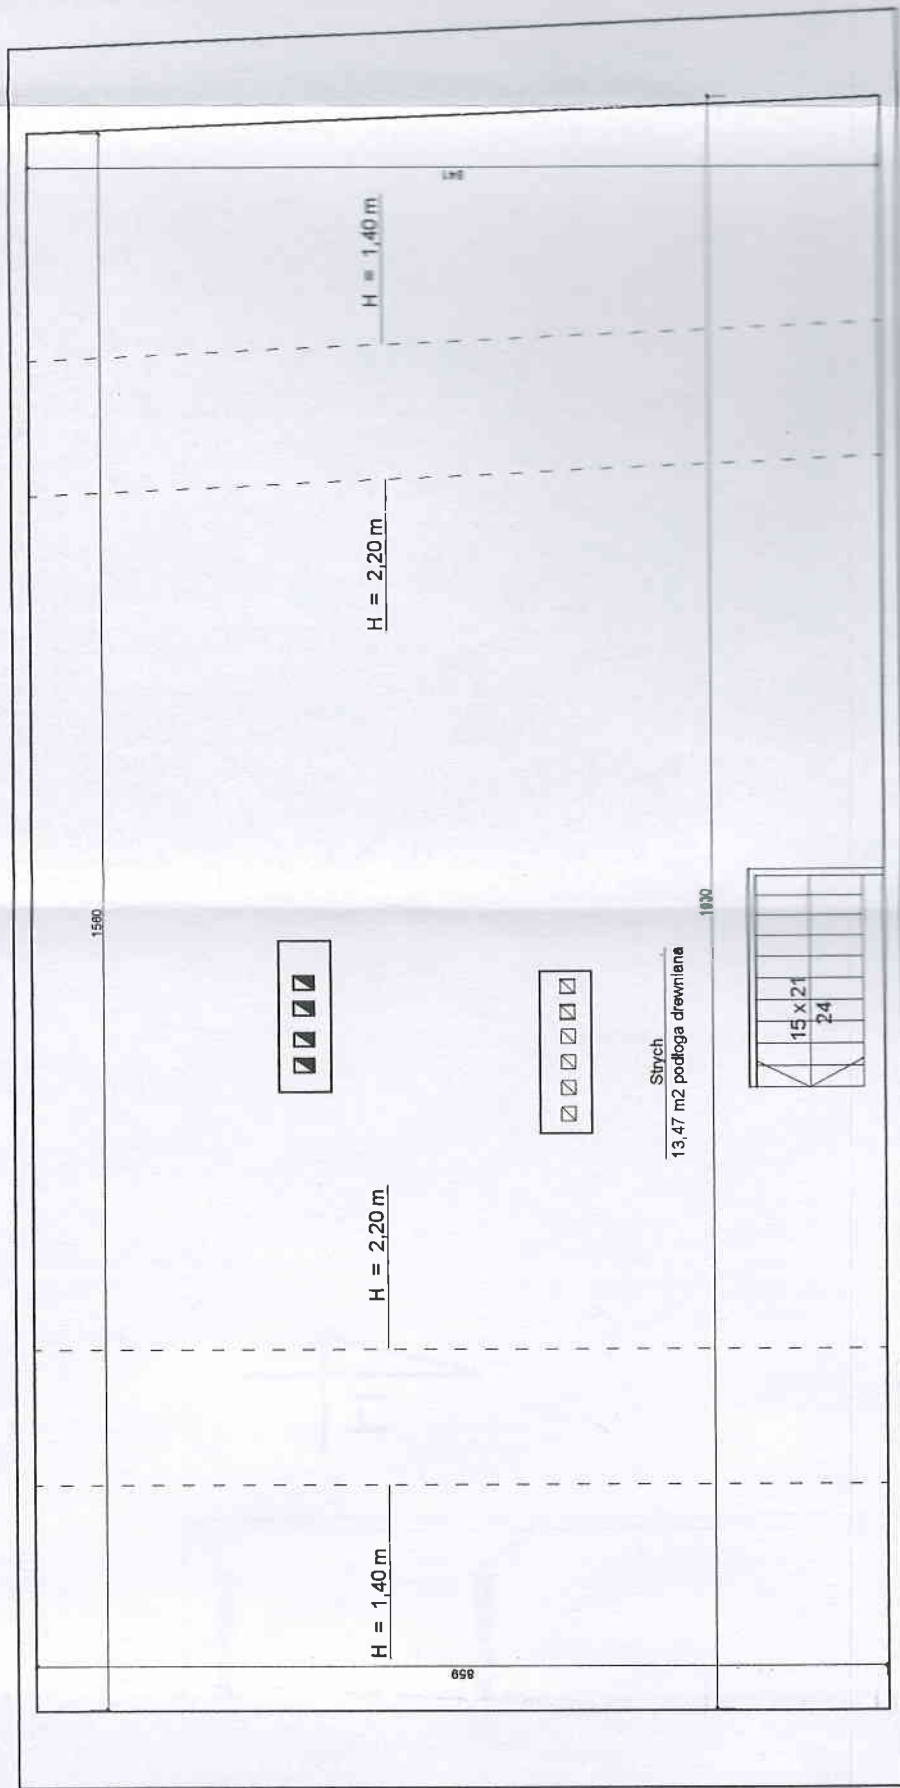

# Bartoszyce Pl. Konstytucji 3 Maja nr 2a budynek mieszkalno - użytkowy Inwentaryzacja Rzut strychu Skala 1 : 75

OBIEKT I ADRES:

Budynek mieszkalny  
Bartoszyce, Pl. Konstytucji 3 Maja nr 2a

STADIUM:

Inwentaryzacja

PRZEDMIOT:

Budynek

PROJEKTANT:

Ind. Beata Kucharska