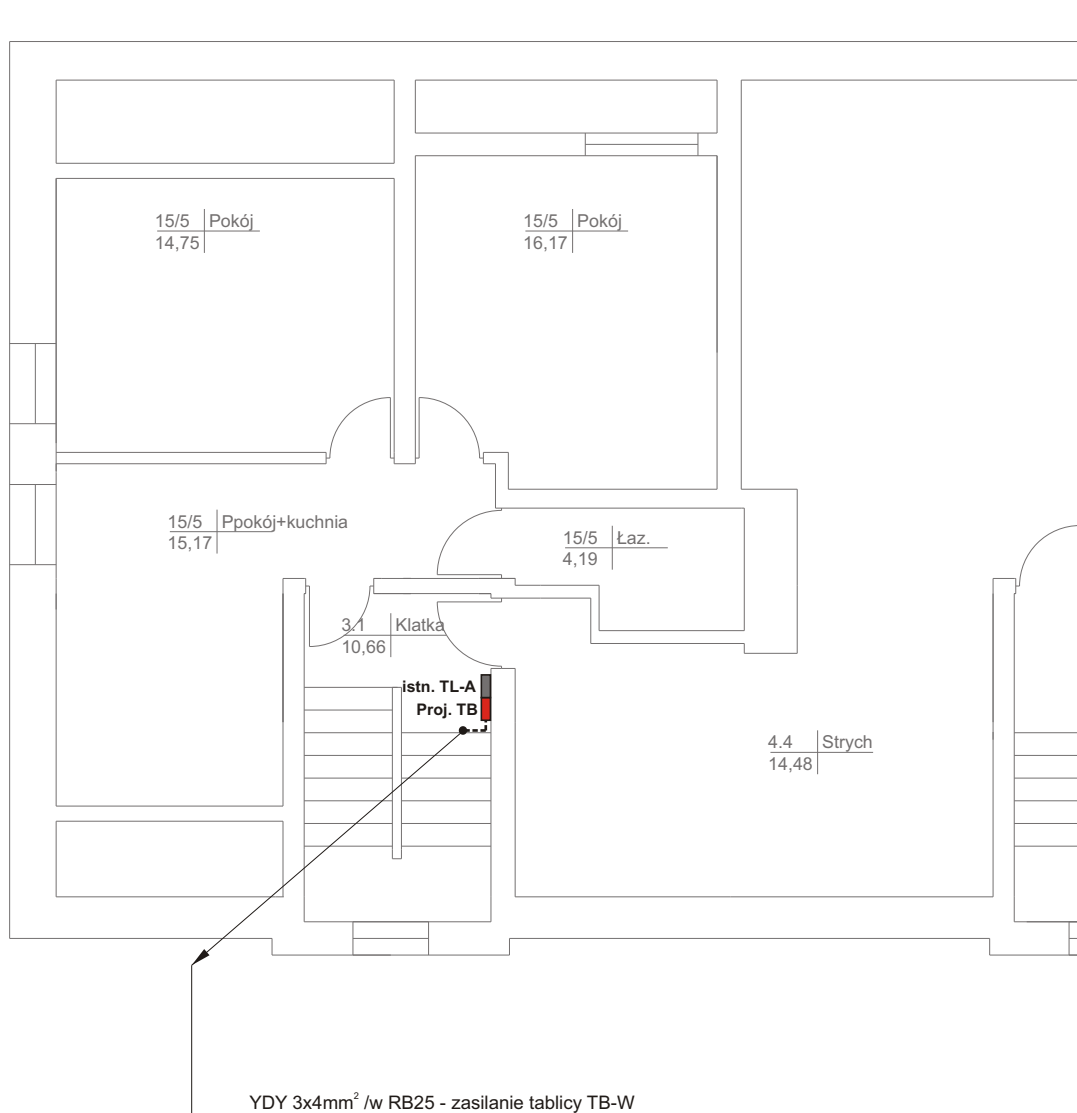

**RZUT PODDASZA**

**Projektowanie Instalacji i Sieci Elektroenergetycznych**  
Tomasz Chełstowski 14-100 Ostróda ul. Graniczna 21  
tel: 0896463973, 609092636 e-mail: tomche@wp.pl

OBIEKT:	<b>WĘZEL CIEPLNY</b> <b>Brtożyce, ul. Paderewskiego 15-25</b>	Branża: Elektryczna
		Skala: 1:100
Temat:	<b>PROJEKT INSTALACJI ELEKTRYCZNEJ</b>	Nr rys. <b>E-2</b>
Projektował:	<b>Marek Grendziński upr. bud. Nr 135/92/OL</b>	Data: 07-2011
Opracował:	<b>Tomasz Chełstowski IRSEP 109/99/OL</b>	